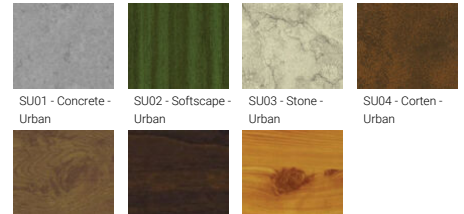

**Optic**

0

**Product colour**

01 - Black (RAL 9011)    03 - White (RAL 9003)    05 - Matt Silver (RAL 9006)

**Special finishes upon request**

SU01 - Concrete - Urban    SU02 - Softscape - Urban    SU03 - Stone - Urban    SU04 - Corten - Urban  
SW01 - Oak - Woodland    SW02 - Walnut - Woodland    SW03 - Pine - Woodland