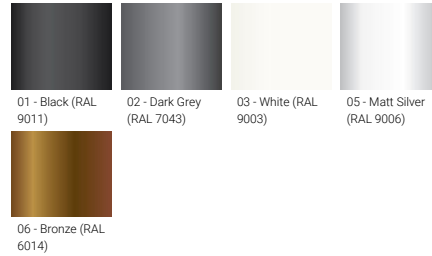

**Optic**

**Product colour**

**Special finishes upon request**

**HARRIER 1 (HA-60037-A)**

**Technical information**

<b>Material</b>	Aluminium
<b>Light source</b>	MR16-GU10
<b>Power</b>	7.5 W
<b>Lumen</b>	260 - 402 lm
<b>Efficacy</b>	35 - 54 lm/W
<b>Driver option</b>	Integral control gear