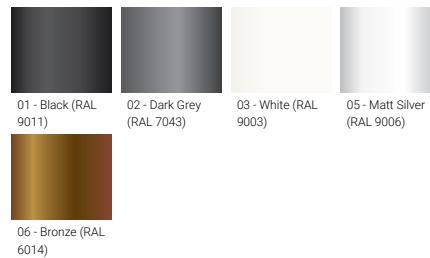

Product colour