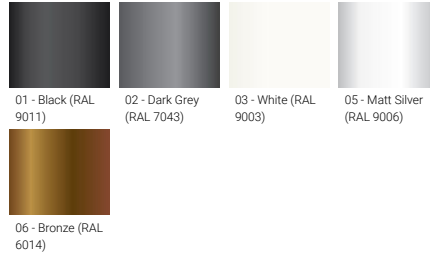

**Optic**

**N M E**

**Product colour**

01 - Black (RAL 9011)    02 - Dark Grey (RAL 7043)    03 - White (RAL 9003)    05 - Matt Silver (RAL 9006)  
06 - Bronze (RAL 6014)

**Special finishes upon request**