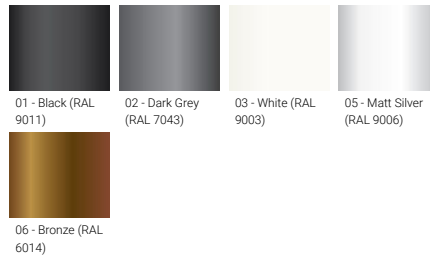

**Optic**

VN

**Product colour**

**Special finishes upon request**

**ODESSA 18 (OD-80031)**

**Technical information**

<b>Material</b>	Aluminium
<b>Light source</b>	7 LED
<b>Power</b>	60 W
<b>Lumen</b>	5562 - 5854 lm
<b>Efficacy</b>	93 - 98 lm/W
<b>Driver option</b>	Integral control gear
<b>Driver</b>	Constant current (CC)
<b>Input voltage</b>	220-240 V 50/60 Hz