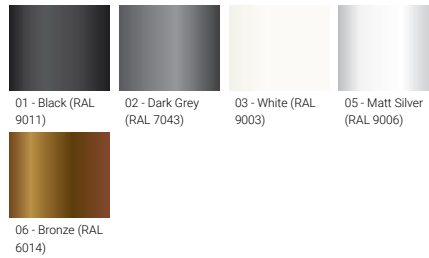

**Optic**

VN

**Product colour**

**Special finishes upon request**

**ODESSA 18 (OD-80033)**

**Technical information**

<b>Material</b>	Aluminium
<b>Light source</b>	7 LED
<b>Power</b>	45 W
<b>Lumen</b>	4377 - 4607 lm
<b>Efficacy</b>	97 - 102 lm/W
<b>Driver option</b>	Integral control gear
<b>Driver</b>	Constant current (CC)
<b>Input voltage</b>	220-240 V 50/60 Hz