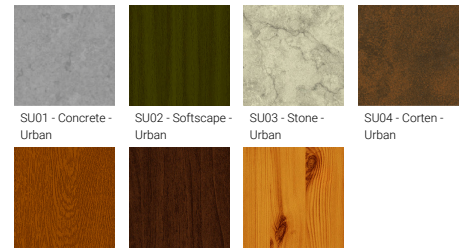

**Optic**

0

**Product colour**

01 - Black (RAL 9011)    03 - White (RAL 9003)    05 - Matt Silver (RAL 9006)

**Special finishes upon request**

SU01 - Concrete - Urban    SU02 - Softscape - Urban    SU03 - Stone - Urban    SU04 - Corten - Urban  
 SW01 - Oak - Woodland    SW02 - Walnut - Woodland    SW03 - Pine - Woodland