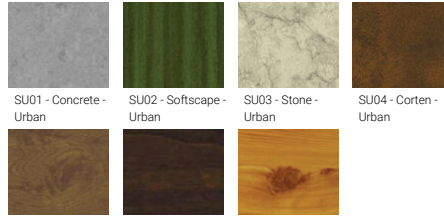

**Product colour**

01 - Black (RAL 9011)    03 - White (RAL 9003)    05 - Matt Silver (RAL 9006)

**Special finishes upon request**

SU01 - Concrete - Urban    SU02 - Softscape - Urban    SU03 - Stone - Urban    SU04 - Corten - Urban  
 SW01 - Oak - Woodland    SW02 - Walnut - Woodland    SW03 - Pine - Woodland