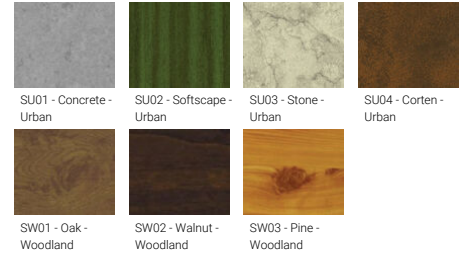

**Optic**

G / M      G / W      G / VW

**Product colour**

01 - Black (RAL 9011)    02 - Dark Grey (RAL 7043)    03 - White (RAL 9003)    05 - Matt Silver (RAL 9006)  
06 - Bronze (RAL 6014)

**Special finishes upon request**

SU01 - Concrete - Urban    SU02 - Softscape - Urban    SU03 - Stone - Urban    SU04 - Corten - Urban  
SW01 - Oak - Woodland    SW02 - Walnut - Woodland    SW03 - Pine - Woodland

**VANCOUVER 48 (VA-20223)**