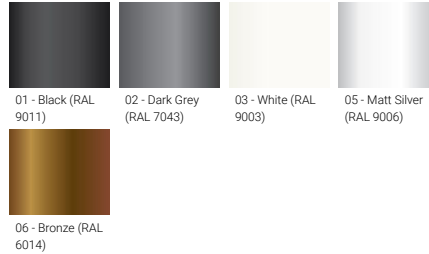

**Optic**

G / M      G / W      G / VW

**Product colour**

01 - Black (RAL 9011)    02 - Dark Grey (RAL 7043)    03 - White (RAL 9003)    05 - Matt Silver (RAL 9006)  
06 - Bronze (RAL 6014)

**Special finishes upon request**